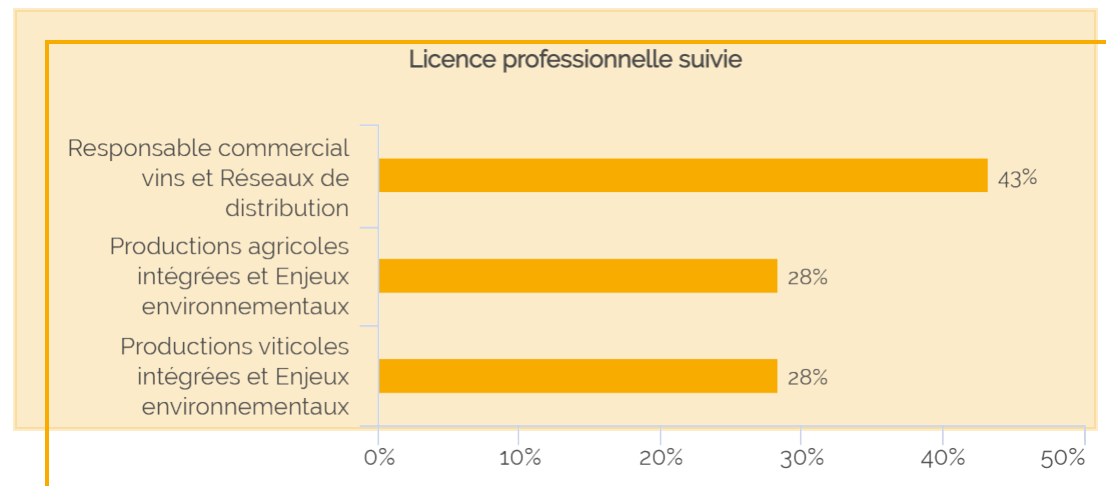

Licences professionnelles

Chiffres clés de l'insertion professionnelle de nos diplômés, 12 et 24 mois après leur diplomation (68 répondants)

Voie de formation

	%
Apprentissage	71%
Contrat pro	26%
Continue	2%
Initiale	2%
VAE	0%
TOTAL	100%

Licences professionnelles

Diplômés en emploi, 12 et 24 mois après leur diplomation

Type de structure

	%
Entreprise	74%
Autre (administration territoriale, chambre d'agriculture,...)	10%
Structure associative	10%