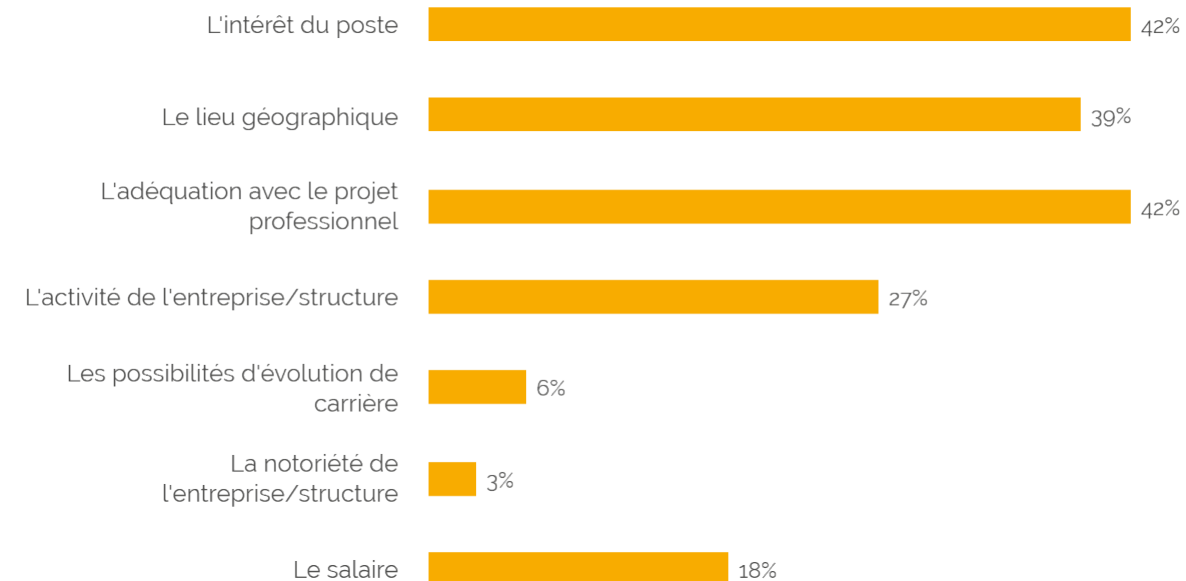

Licences professionnelles

Diplômés en emploi, 12 et 24 mois après leur diplomation

Type de structure

	%
Entreprise	74%
Autre (administration territoriale, chambre d'agriculture,...)	10%
Structure associative	10%

Principaux critères de choix de l'emploi

94% sont globalement satisfaits de leur emploi

Conditions de travail

88%

Relations Collègues

91%

Autonomie/Responsabilité

84%