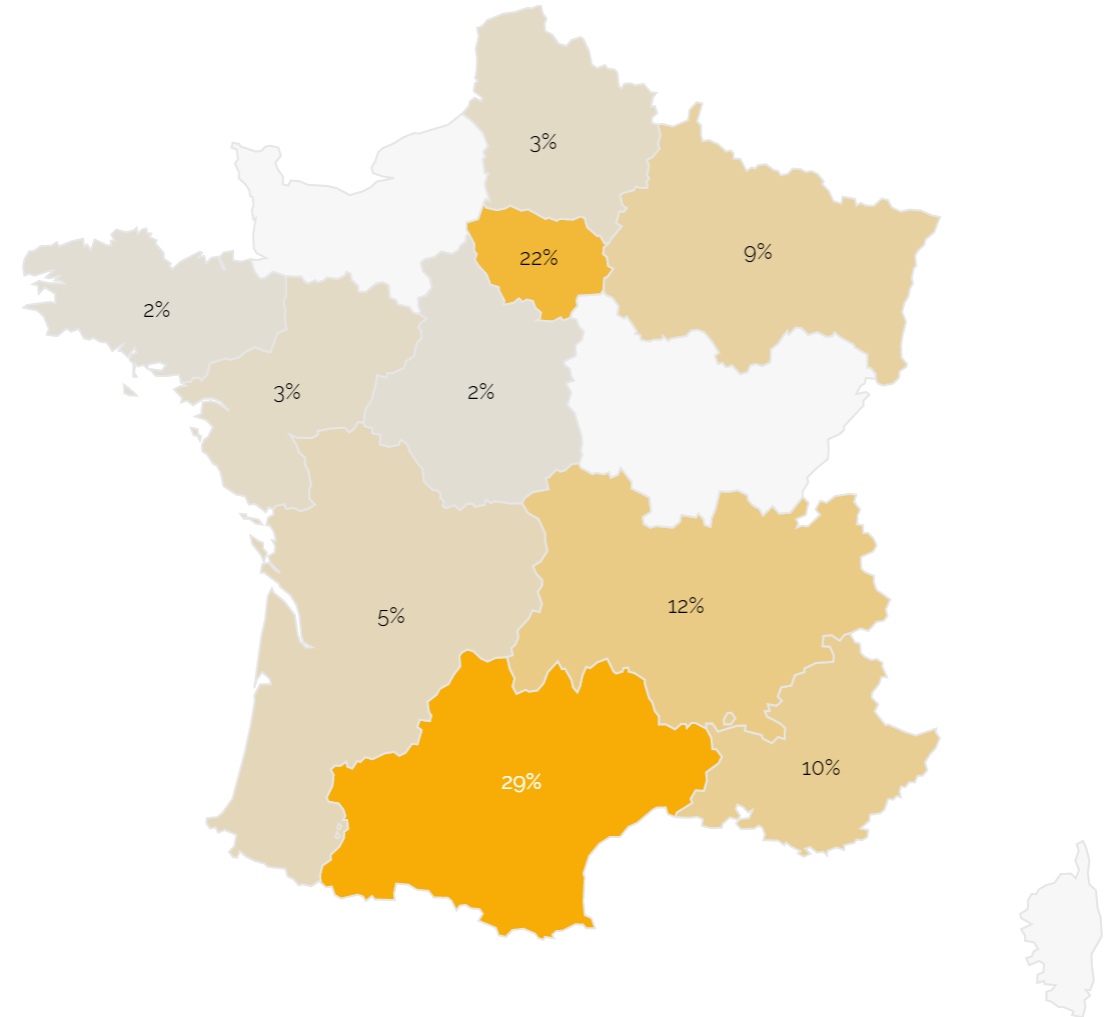

Ingénieur agronome

Chiffres clés de l'insertion professionnelle de nos diplômés, 3 mois après leur diplomation (diplômés 2022)
Taux de réponse 84 %

57%

ont trouvé leur premier emploi avant la sortie de l'école

Relations avec les collègues

93%

Lieu de travail pour ceux qui travaillent en France

Ingénieur agronome

Chiffres clés de l'insertion professionnelle de nos diplômés (2022) - Taux de réponse 84 %

Cliquer sur homme ou femme pour plus d'informations