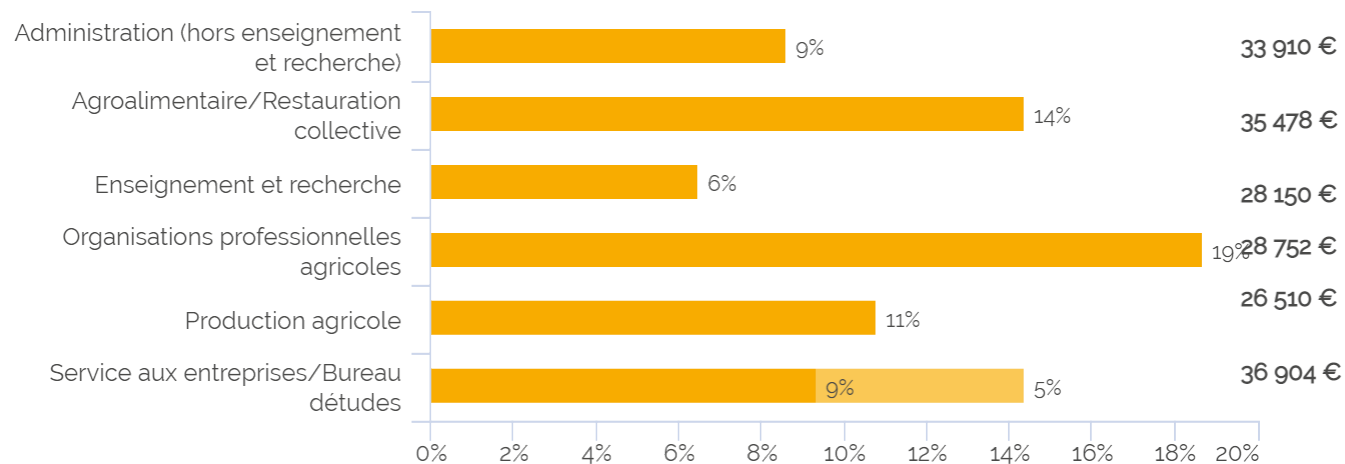

Ingénieur SAADS

Chiffres clés de l'insertion professionnelle de nos diplômés (2020-2021-2022). Taux de réponse 80 %

Cliquer sur homme ou femme pour plus d'informations

68%

32%

Emploi (ou volontariat) trouvé avant l'obtention de mon diplôme **36%**

Moins d'un mois **24%**

De 1 à 3 mois **23%**

3 mois ou plus **17%**

Temps pour trouver un emploi

Le lieu géographique **49%**

Le salaire **26%**

L'intérêt du poste **79%**

L'adéquation au ... **29%**

Critères de choix du poste

Secteurs d'activité
Salaire brut annuel moyen (en France primes comprises)

Types de structure

Secteur privé

Secteur public

Association / ONG

Chambre consulaire