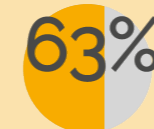

Ingénieur SAADS

Chiffres clés de l'insertion professionnelle de nos diplômés (2020-2021-2022). Taux de réponse 80 %

Cliquer sur homme ou femme pour plus d'informations

68%

32%

Emploi (ou volontariat) trouvé avant l'obtention de mon diplôme **36%**

Critères de choix du poste

Secteurs d'activité
Salaire brut annuel moyen (en France primes comprises)

Types de structure

Secteur privé

Secteur public

Association / ONG

Chambre consulaire